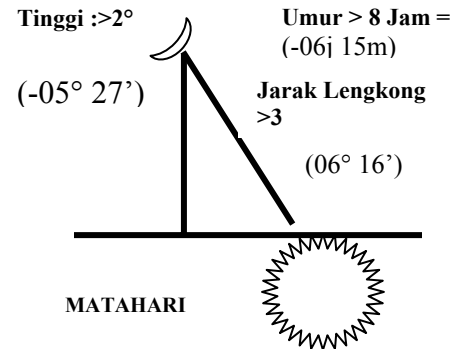

*JMS/BF/PCH/08: ()
Laporan Cerapan*

LAPORAN CERAPAN HILAL ZULHIJJAH 1429 HIJRI

1)

MAKLUMAT CERAPAN			
Tarikh Rukyah:	29 Zulqa'dah 1429/ 27 November 2008		
Lokasi:	Baitulhilal Bukit Malawati, Kuala Selangor		
Koordinat:	Latitud ϕ :	03° 20' 29"	U
	Longitud λ :	101° 14' 44"	T

KEDUDUKAN HILAL & MATAHARI KETIKA CERAPAN

- 2) Tarikh Ijtimak : 28 November 2008 3) Waktu Ijtimak : 00 : 55 petang
4) Waktu Matahari : 19 : 01 malam 5) Waktu Hilal : 18 : 40 petang
Terbenam Terbenam
6) Azimut Hilal : 244° 49' 34" 7) Azimut Matahari : 248° 46' 35"

8)

KETETAPAN IMKANNUR RUKYAH		
Tinggi Hilal (2 darjah)	Jarak Lengkung Hilal ke Matahari (3 darjah)	Tempoh Masa Ijtimak Hingga Hilal Terbenam(umur) (8 jam)
-05° 27'	DAN	06° 16' ATAU -06j 15m

9)

KENAMPAKAN HILAL				
Kelihatan/Tidak	Waktu Kelihatan	Azimut hilal ketika kelihatan	Altitud Hilal ketika kelihatan	Kedudukan hilal
Tidak	-	-	-	kiri Matahari