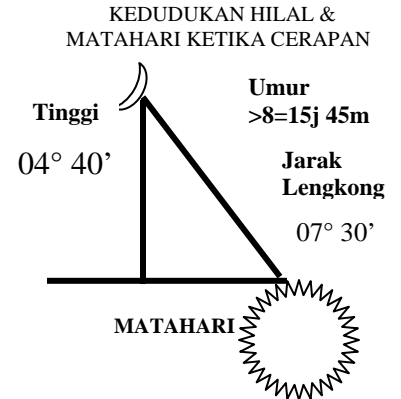

## LAPORAN CERAPAN HILAL RAMADHAN 1429 HIJRI

1)

MAKLUMAT CERAPAN			
Tarikh Rukyah:	29 Sya'ban 1429/ 31 Ogos 2008 (Ahad)		
Lokasi:	Baitulhilar Bukit Jugra, Kuala Langat		
Koordinat:	Latitud $\phi$ :	02° 50' 10"	U
	Longitud $\lambda$ :	101° 25' 07"	T